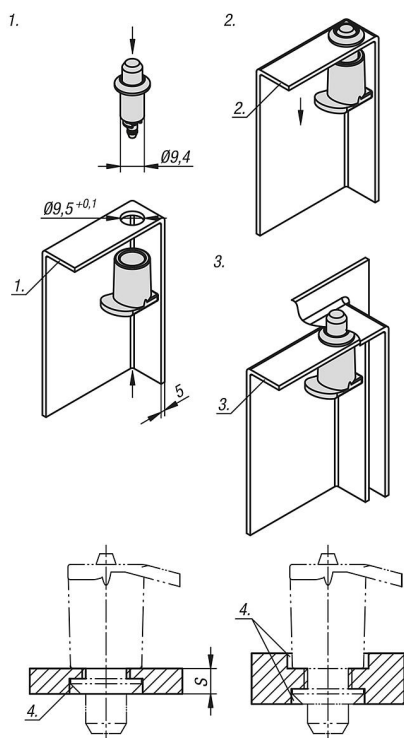

Kolíkové závěsy z plastu

Popis zboží/obrázky produktu

Popis

Materiál:

Úchyt PA.
Rozpěrka PA.
Kolík z oceli.

Provedení:

Úchyt zelený.
Rozpěrka černá.
Kolík pozinkovaný.

Upozornění:

Kolíkové závěsy s pružinovým úchytem jsou vhodné pro vnitřní dveře. Závěsy nejsou pro uživatele viditelné.

Závěsy lze použít vpravo i vlevo.

Úhel rozevření závěsů činí 120°.

Dveře lze snadno namontovat a demontovat díky pružinovému kolíku.

Kolíkové závěsy lze použít také jako aretační kolík.

Montáž:

1. Montáž se provádí zatlačením aretačního kolíku do úchytu bez použití náradí.
2. Demontáž dveří.
3. Dveře namontované.
4. Informace: Mezeru mezi dvěma komponenty lze upravit zahloubením montážního otvoru. Rozsah sevření (S) je mezi 0-4 mm.