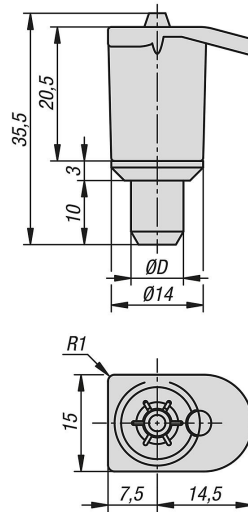

Kolíkové závěsy z plastu

Výkresy

Přehled zboží

Kolíkové závěsy z plastu

Objednací číslo	D
K2119.06	6
K2119.08	8