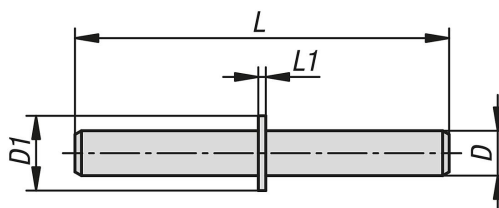

Osy z nerezové oceli pro poloviny závěsu

Popis zboží/obrázky produktu

Popis

Materiál:

Nerezová ocel 1.4301.

Provedení:

Bez povrchové úpravy.

Upozornění:

Osy pro vnitřní poloviny závěsů K2102 a vnější poloviny závěsů K2103.

Výkresy

Přehled zboží

Osy z nerezové oceli pro poloviny závěsu

Objednací číslo	D	D1	L	L1
K2104.06501	6	10	50	1