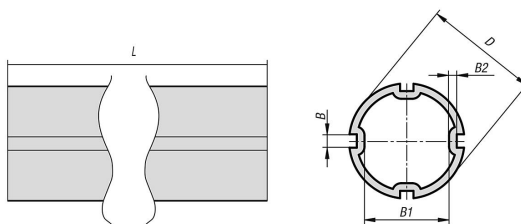

## Popis zboží/obrázky produktu

**Popis****Materiál:**

Hliník.

**Provedení:**

Přírodně eloxováno.

**Na vyžádání:**

Další délky (L max = 6000mm).

## Přehled zboží

Objednací číslo	Provedení 1	B	B1	B2	D	L
29050-05-0230X500	s drážkou	3,5	26	2	30	500
29050-05-0230X1000	s drážkou	3,5	26	2	30	1000
29050-05-0230X2000	s drážkou	3,5	26	2	30	2000

## Pokyny k tomuto zboží

Nezobrazí-li se vaše požadovaná délka? Pak kontaktujte náš odborný personál. Maximální dodávaná délka činí 6000 mm. Objednejte nyní zde.