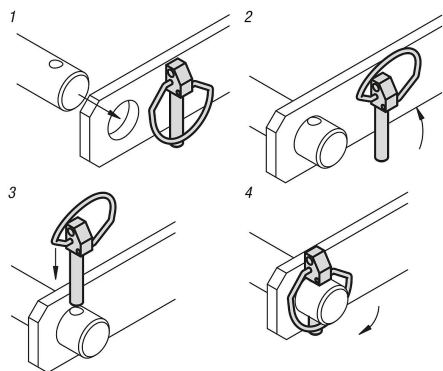

Popis zboží/obrázky produktu

**Popis****Materiál:**

Ocel.

Provedení:

Ocel galvanicky zinkovaná.

Upozornění:

Klappstecker werden unter anderem verwendet zur Sicherung von Bolzen, Rohren und Stangen. Die Klappstecker können manuell ohne zusätzliches Werkzeug in kürzester Zeit montiert und demontiert werden.

Výkresy

Přehled zboží

Objednací číslo	B	B2	D	D1	H	L
07337-10-05X32	36	7	4,5	2,5	18	32
07337-10-06X42	52	8	5,5	5,6	22	42
07337-10-08X42	52	9	7,5	5,6	22	42
07337-10-10X45	52	12	9,5	5,6	22	45
07337-10-12X45	52	14	11	5,6	22	45
07337-10-12X55	60	14	11	4,0	22	55