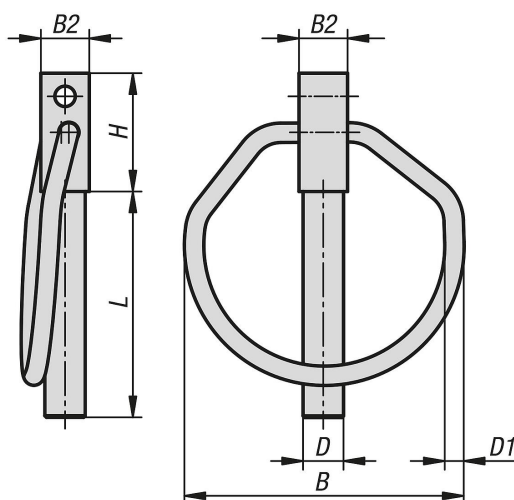

Popis zboží/obrázky produktu

**Popis****Materiál:**

Ocel.

Provedení:

Ocel galvanicky zinkovaná.

Upozornění:

Klappstecker werden unter anderem verwendet zur Sicherung von Bolzen, Rohren und Stangen. Die Klappstecker können manuell ohne zusätzliches Werkzeug in kürzester Zeit montiert und demontiert werden.

Výkresy

Přehled zboží

Objednací číslo	B	B2	D	D1	H	L
07337-10-05X32	36	7	4,5	2,5	18	32
07337-10-06X42	52	8	5,5	5,6	22	42
07337-10-08X42	52	9	7,5	5,6	22	42
07337-10-10X45	52	12	9,5	5,6	22	45
07337-10-12X45	52	14	11	5,6	22	45
07337-10-12X55	60	14	11	4,0	22	55